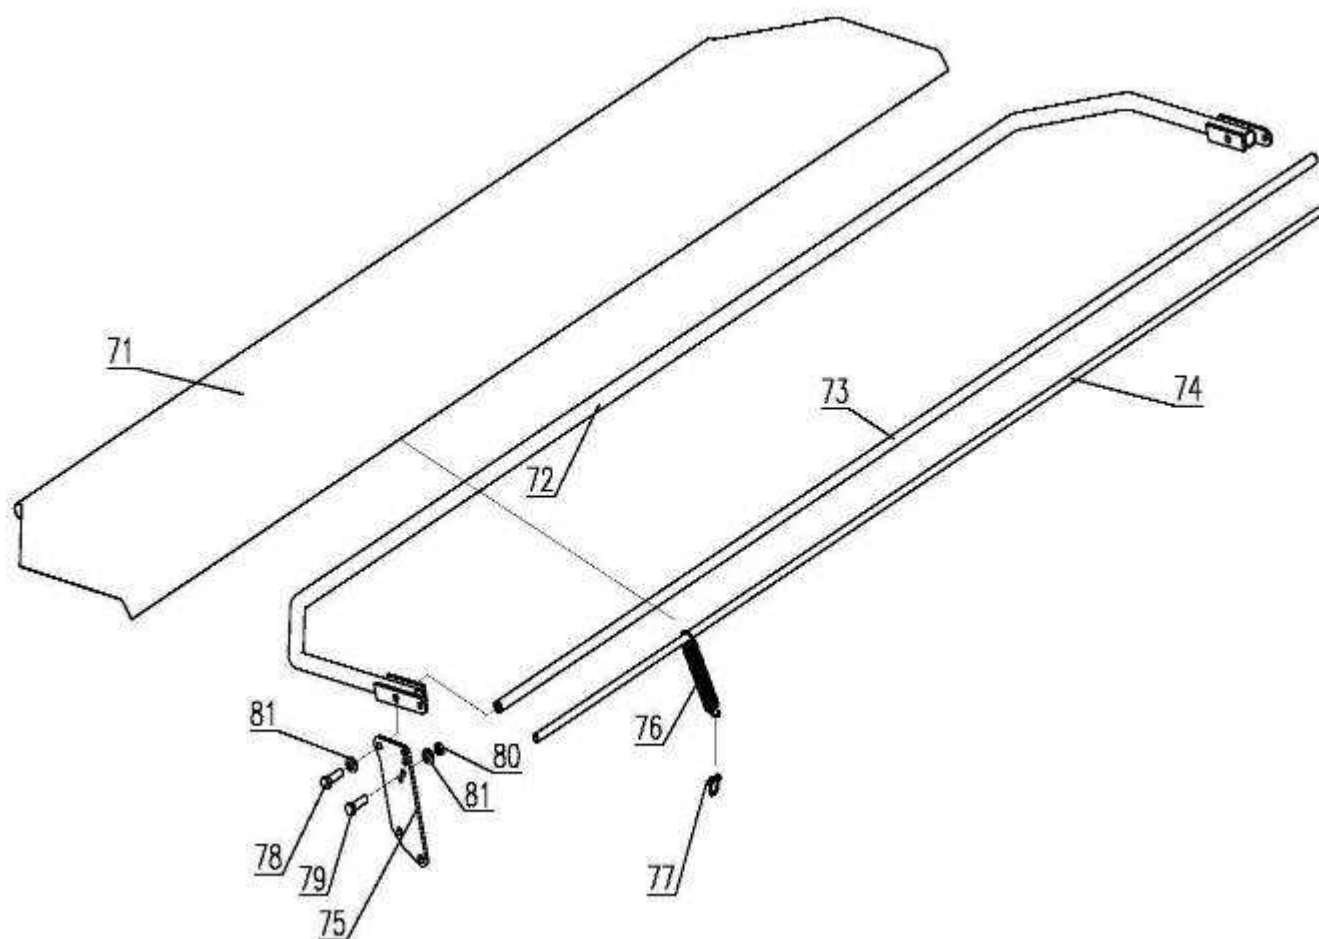

POS	RIKO št RIKO Nr.	NAZIV	BEZEICHUNG	DESCRIPTION	KOS STK PC
71	22103885	PONJAVA	PVC WINDLEITSCHIRM	PVC COVER	1
72	22102310	NOSILEC PONJAVE	WINDLEITSCHIRMRAHMEN	COVER FRAME	1
73	22102305	CEV POVEZOVALNA	ROHR	PIPE	1
74	32207	JEKLO OKROGLO 8	ROHR	ROUND STEEL	1
75	22102315	NOSILEC PONJAVE L/D	TRAGER	COVER HOLDER	2
76	41113006	VZMET PONJAVE	FEDER	SPRING	4
77	8723	ŠKOPEC	ŠKOPEC	STARLING	4
78	285	VIJAK	SCHRAUBE	SCREW	2
79	403	VIJAK	SCHRAUBE	SCREW	2
80	635	MATICA	MUTTER	NUT	2
81	703	PODLOŽKA	UNTERLEGSSCHEIBE	WASHER	4