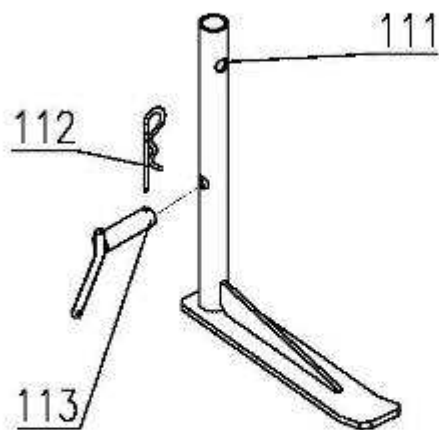

POS	RIKO št RIKO Nr.	NAZIV	BEZEICHUNG	DESCRIPTION	KOS STK PC
111	22102450	NOGA OPORNA PV	STUTZE	LEG	1
112	30179	VAROVALKA	SICHERUNG	SAFETY PIN	1
113	44602100	SORNIK	BOLZEN	BOLT	1