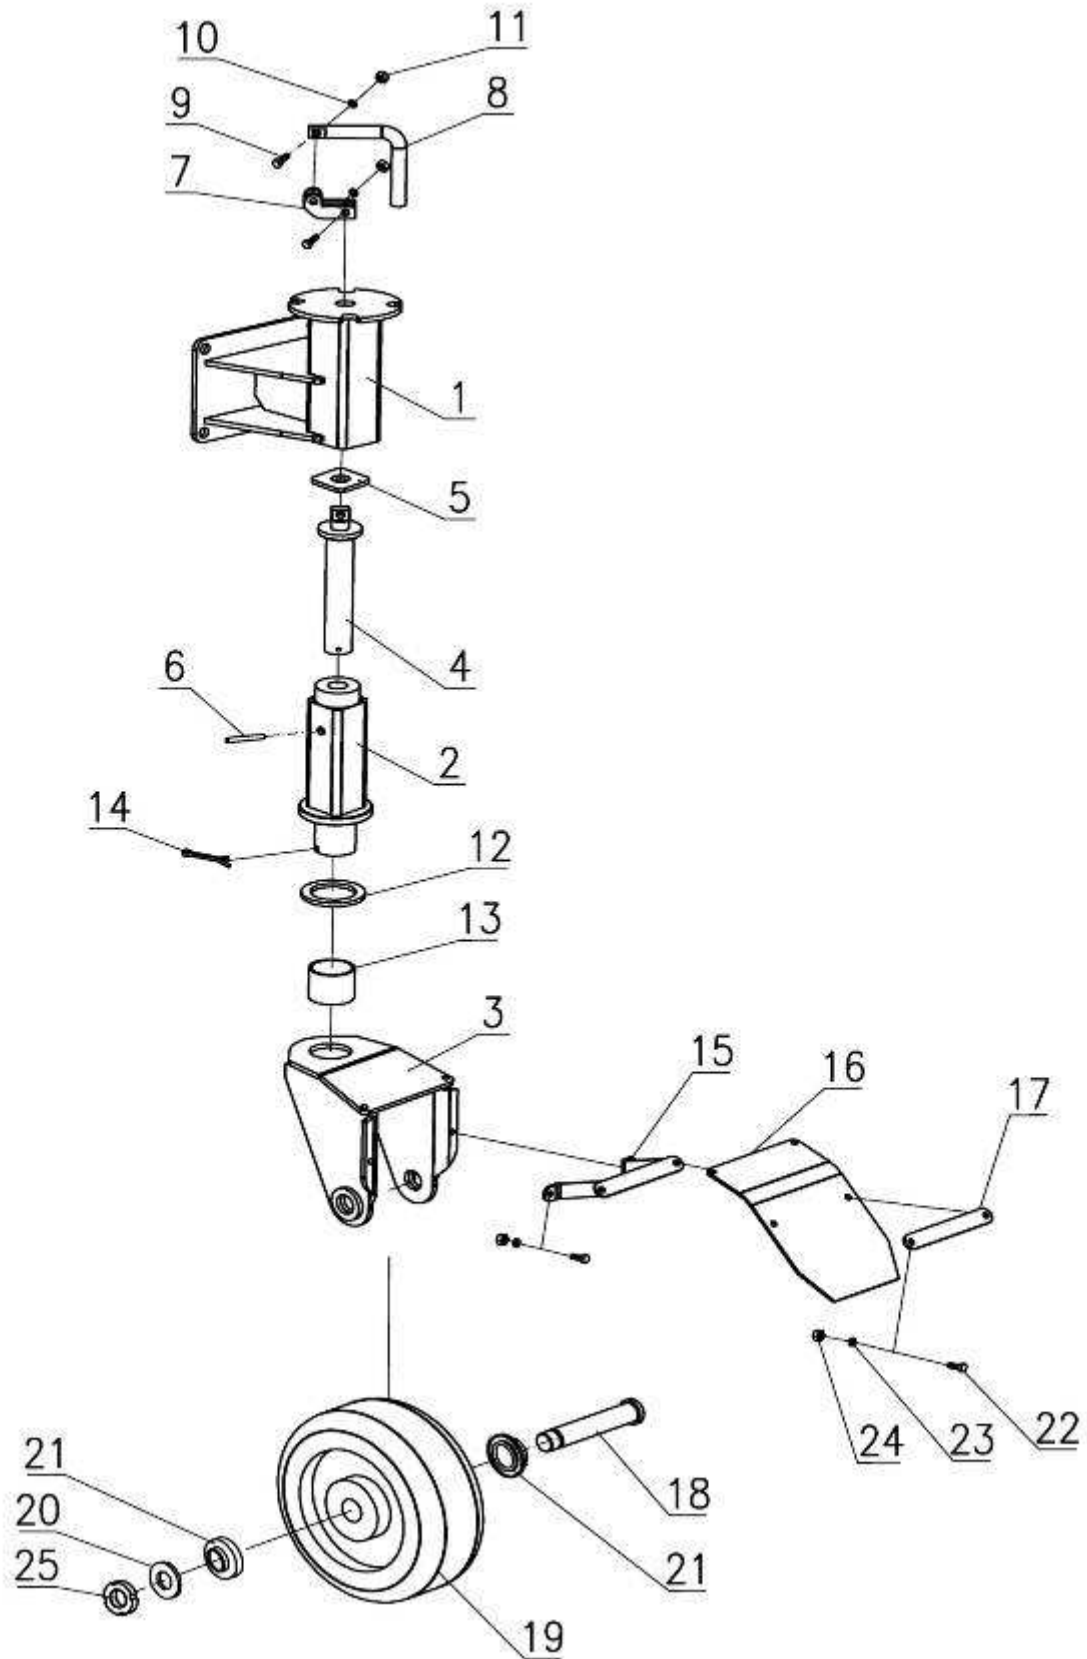

POS	RIKO št RIKO Nr.	NAZIV	BEZEICHUNG	DESCRIPTION	KOS STK PC
0	22103500	KOLO PODPORNO	RAD KOMPLETT	WHEEL COMPLETE	1
1	22103450	CEV ZUNANJA	ROHR EXTERNE	PIPE OUTER	1
2	22103320	CEV NOTRANJA	ROHR INTERNE	PIPE INNER	1
3	22103430	NOSILEC KOLESNA	RAD TRAGER	WHEEL HOLDER	1
4	22103301	VRETENO	SPINDEL	SPINDLE	1
5	22103304	PLOŠČA DRSNA	GLEITPLATTE	SLIDE PANEL	1
6	2454	ZATIČ ELASTIČNI	PIN	PIN	1
7	22103305	NOSILEC ROČAJA	GRIFFHALTER	HOLDER CONNECTION	1
8	22103306	ROČAJ	GRIFF	HOLDER	1
9	297	VIJAK	SCHRAUBE	SCREW	1
10	702	PODLOŽKA	UNTERLEGSCHIEBE	WASHER	1
11	634	MATICA	MUTTER	NUT	1
12	22103315	DRSNIK	GLEITPLATTE	SLIDER	1
13	20387	PUŠA	BUSCHE	BUSH	1
14	728	RAZCEPKA	SPLITT	COTTER	1
15	22103440	NOSILEC ZAŠČITNE GUME	GUMI TRAGER	RUBBER HOLDER	1
17	22103406	PRITRDILO	GRIP	HOLDER	1
18	22103421	SORNIK	BOLZEN	BOLT	1
19	32387	KOLO PODPORNO	RAD	WHEEL	1
20	31049	PODLOŽKA	UNTERLEGSCHIEBE	WASHER	1
21	22103438	POKROVČEK	DECKEL	COVER	2
22	393	VIJAK	SCHRAUBE	SCREW	1
23	701	PODLOŽKA	UNTERLEGSCHIEBE	WASHER	1
24	633	MATICA	MUTTER	NUT	1
25	33394	MATICA UTORNA	MUTTER	NUT	1