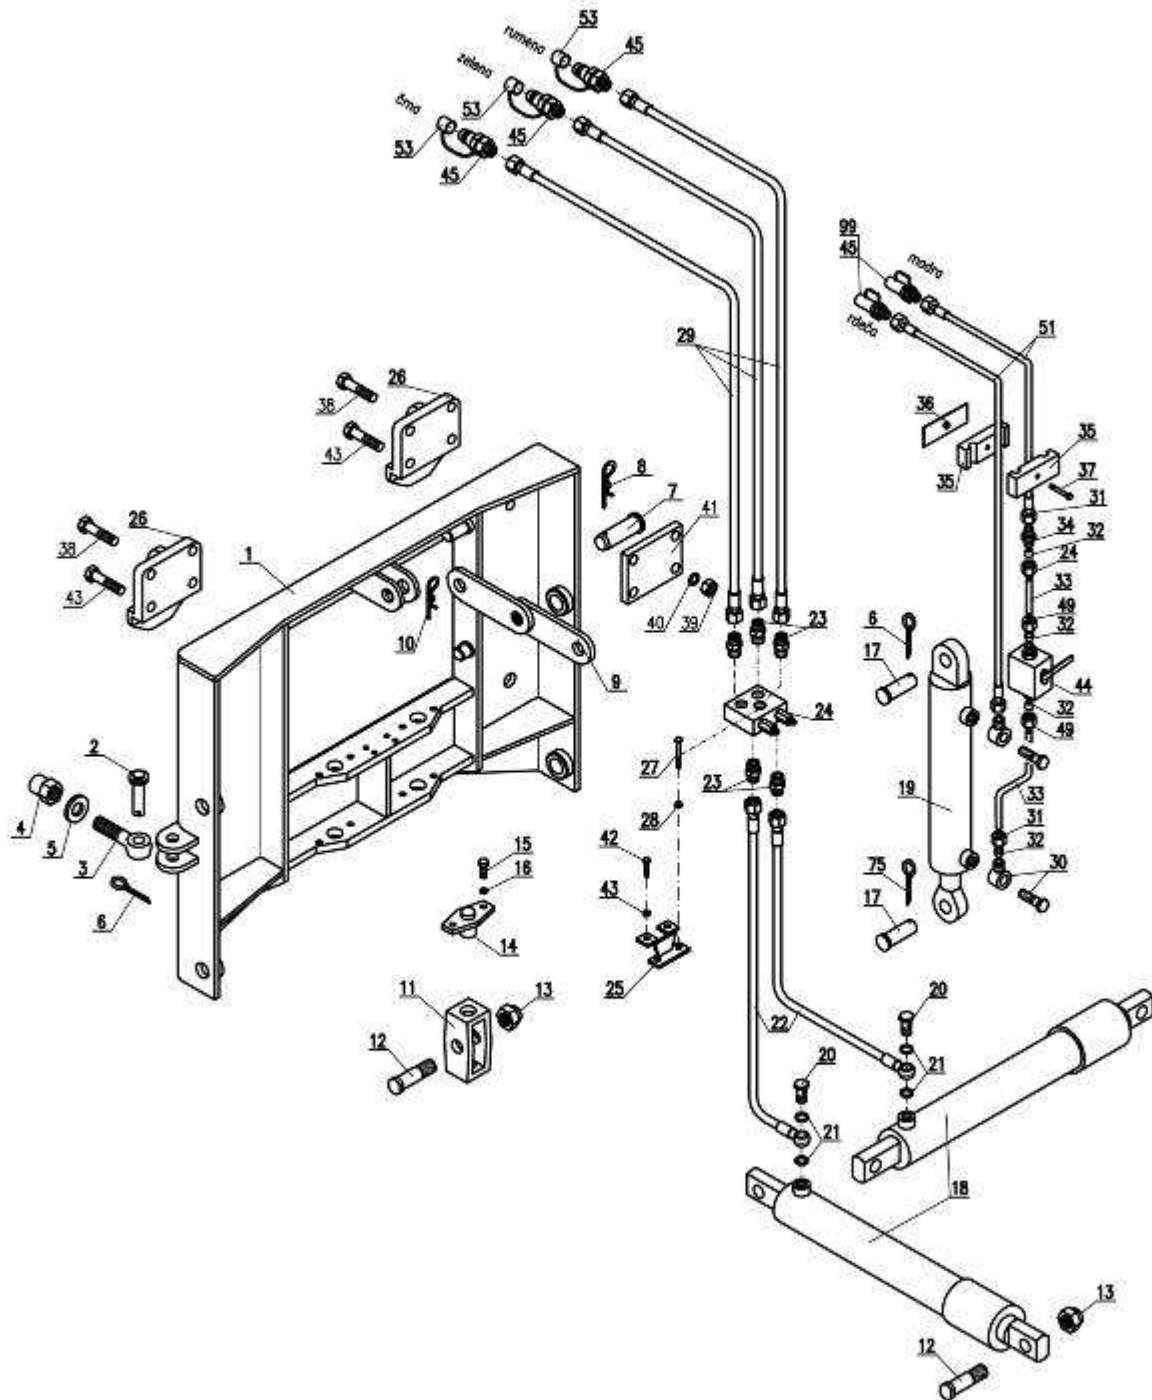

POS	RIKO št RIKO Nr.	NAZIV	BEZEICHUNG	DESCRIPTION	KOS STK PC
1	75821000	PLOŠČA VPENJALNA	PLATTE	CLAMPING PLATE	1
2	77000001	SORNIK	BOLZEN	BOLT	2
3	77000003	VIJAK	SCHRAUBE	SCREW	2
4	77040002	MATICA	MUTTER	NUT	2
5	77000004	PODLOŽKA	UNTERLEGSSCHEIBE	WASHER	2
6	3078	RAZCEPKA	SPLITT	COTTER	4
7	77000005	SORNIK	BOLZEN	BOLT	4
8	30180	VAROVALKA	SICHERUNG	SAFETY PIN	4
9	77050030	VZVODOVJE	HEBEL	LEVER	1
10	30179	VAROVALKA	SICHERUNG	SAFETY PIN	2
11	75001550	ZGLOB	GELENK	KNUCKLE	2
12	75001551	SORNIK	BOLZEN	BOLT	4
13	1107	MATICA	MUTTER	NUT	4
14	75001560	SORNIK Z DRŽALOM	BOLZEN	BOLT	4
15	403	VIJAK	SCHRAUBE	SCREW	8
16	703	PODLOŽKA	UNTERLEGSSCHEIBE	WASHER	8
17	77000002	SORNIK	BOLZEN	BOLT	2
18	31911	VALJ HIDRAVLIČNI	ZYLINDER HYDRAULISCH	HYDRAULIC VALVE	2
19	32512	VALJ HIDRAVLIČNI	ZYLINDER HYDRAULISCH	HYDRAULIC VALVE	1
20	1153	VIJAK VOTLI	SCHRAUBE	SCREW	2
21	232	TESNILO	DICHTUNG	SEAL	4
22	30724	CEV GIBLJIVA V1	ROHR	FLEXIBLE HOSE	2
23	30172	PRIKLJUČEK	ANSATZ	CONNECTOR	5
24	31910	VENTIL S POVRATNIM VODOM	VENTIL	VENTIL	1
25	75821021	NOSILEC VENTILA	TRAGER	HOLDER	1
26	77050015	UHO VPENJALNO	MANTAGE OHR	MOUNTING EAR	2
27	8644	VIJAK	SCHRAUBE	SCREW	2
28	623	MATICA	MUTTER	NUT	2
29	30492	CEV GIBLJIVA V1	ROHR	FLEXIBLE HOSE	5
30	855	PRIKLJUČEK	ANSATZ	CONNECTOR	2
31	657	MATICA	MUTTER	NUT	2
32	865	OBROČ TESNILNI	DICHTRING	SEALING RING	2
33	5793	CEV	ROHR	TUBE	0.1
34	878	PRIKLJUČEK	ANSATZ	CONNECTOR	1
35	32105	OBJEMKA	SHELLE	CLAMP	1
36	33429	PLOŠČICA SPODNJA-CBP	SHELLE	CLAMP	1
37	272	VIJAK	SCHRAUBE	SCREW	1
38	352	VIJAK	SCHRAUBE	SCREW	4
39	637	MATICA	MUTTER	NUT	8
40	680	PODLOŽKA	UNTERLEGSSCHEIBE	WASHER	8
41	77050004	PLOČEVINA PRITRDILNA	BEFESTIGUNG	FIXING SHEET	2
42	395	VIJAK	SCHRAUBE	SCREW	2
43	331	VIJAK	SCHRAUBE	SCREW	4
44	12663	PIPA KROGLIČNA	VALVE	VALVE	1
45	32015	SPOJKA HITRA	ANSATZ	CONNECTOR	5
46	11700011	SORNIK	BOLZEN	BOLT	1
47	77000002	SORNIK	BOLZEN	BOLT	1
48	300	VIJAK	SCHRAUBE	SCREW	1
49	624	MATICA	MUTTER	NUT	2
50	14020	ČEP	SHUTZHAUBE	PROTECTIVE COVER	5
51	246	MAZALKA	NIPPEL	NIPPLE	4
52	10880000	VILICE ZGORNJE	GABEL OBEN	FORK UPPER	1
53	10880050	VILICE SPODNJE	GABEL UNTER	FORK LOWER	1
54	2269	MATICA	MUTTER	NUT	2