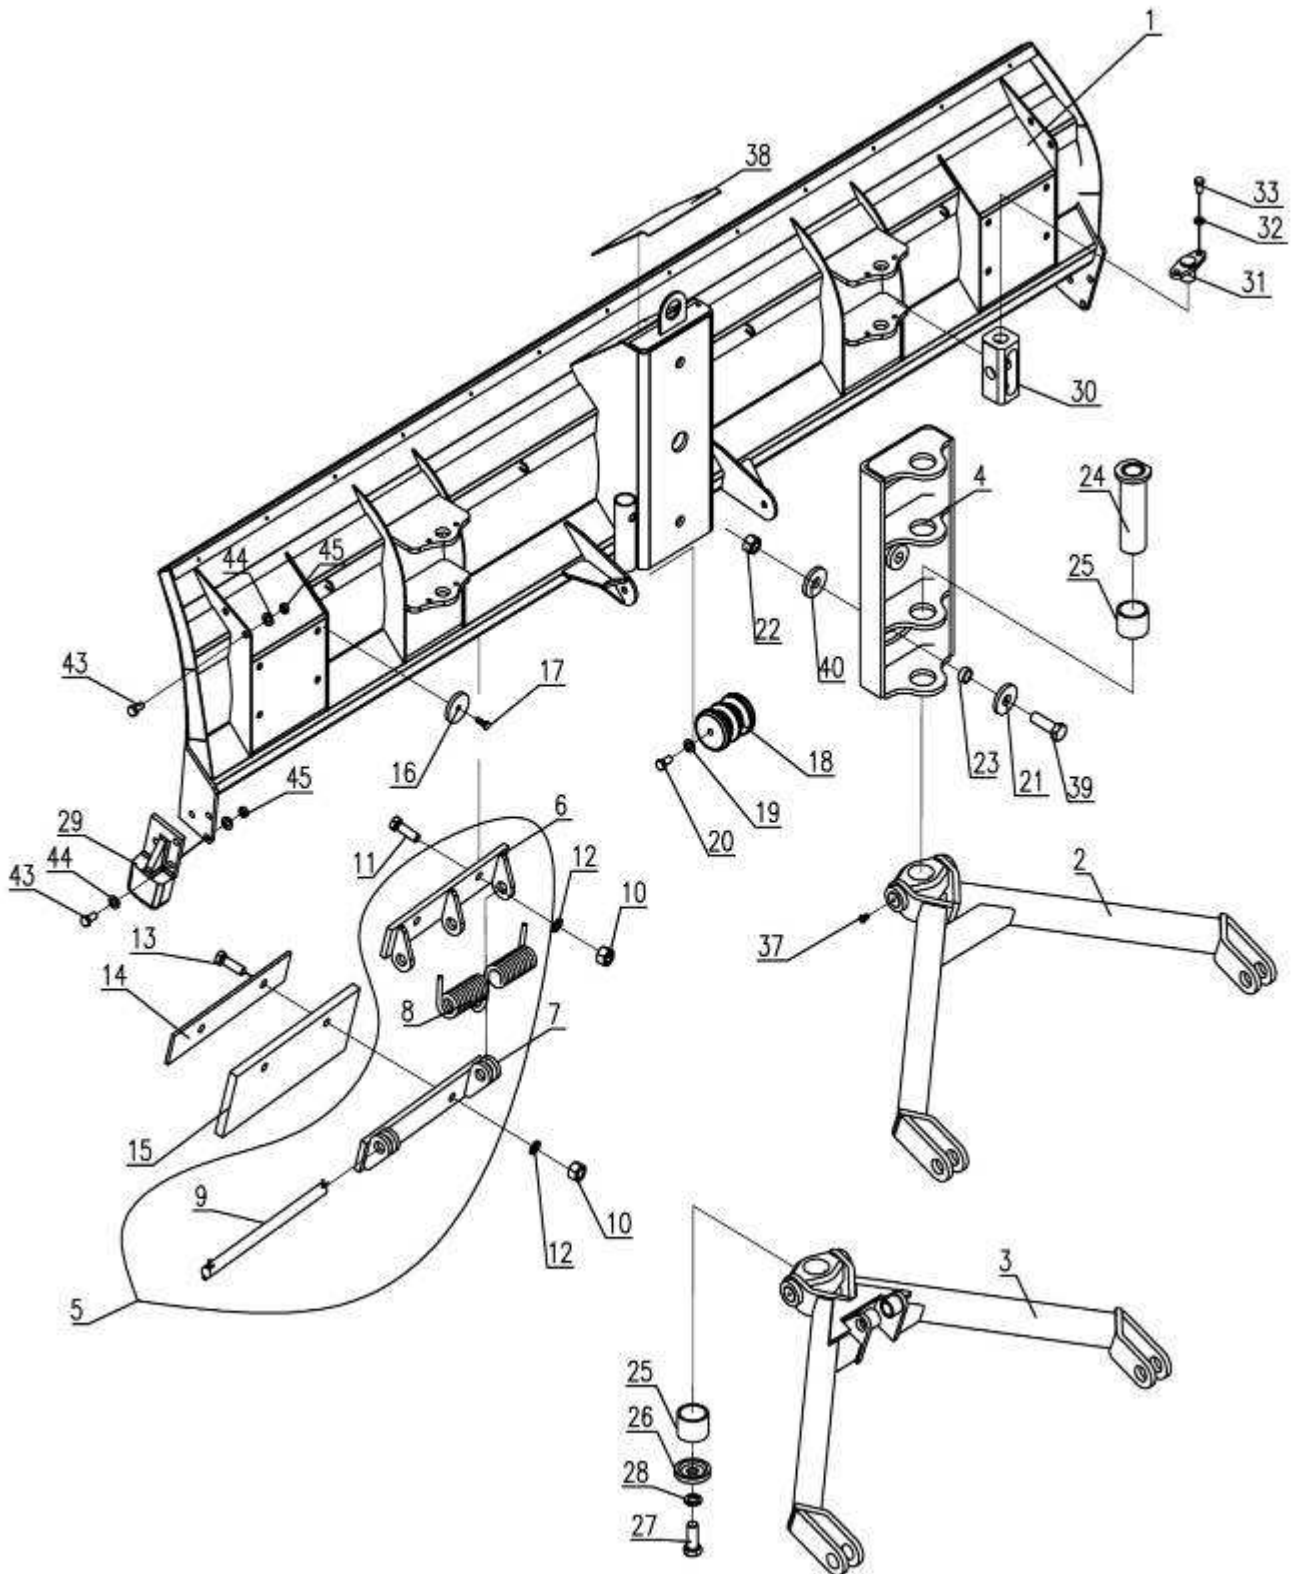

POS	RIKO št RIKO Nr.	NAZIV	BEZEICHUNG	DESCRIPTION	KOS STK PC
1	22105100	DESKA PV 3200 V	SEGMENT PV 2800 V	SEGMENT PV 3200 V	1
2	10880000	VILICA ZG	GABEL OBEN	FORK UPPER	1
3	10880050	VILICA SP	GABEL UNTER	FORK LOWER	1
4	10830500	VODILO PREMIČNO	FÜHRUNG	MOVING RAIL	1
5	22102500	LOPUTA PV	FEDERLAGER	HATCH	7
6	22102505	LOPUTA ZGORNJI DEL	KLAPBARER TEIL OBEN	HATCH UPPER PART	1
7	22102506	LOPUTA SPODNJI DEL	KLAPBARER TEIL UNTEN	HATCH LOWER PART	1
8	37508	VZMET TORZIJSKA	DREHFEDER	TORSION SPRING	1
9	22102507	SORNIK	BOLZEN	BOLT	1
10	627	MATICA	MUTTER	NUT	30
11	449	VIJAK	SCHRAUBE	SCREW	16
12	705	PODLOŽKA	UNTERLEGSCHEIBE	WASHER	32
13	329	VIJAK	SCHRAUBE	SCREW	16
14	22102001	DRŽALO NOŽA	SCHÜRFLEISTE HALTER	BLADE HOLDER	8
15	22103001	NOŽ	SCHÜRFLEISTE	BLADE	8
15*	71502	NOŽ(polyurethan)	SCHÜRFLEISTE(polyurethan)	BLADE(polyurethan)	8
16	30899	ODSEVNIK	RÜCKSTRAHLER	REFLECTOR	2
17	33217	VIJAK	SCHRAUBE	SCREW	2
18	10810002	BLAŽILEC GUMI	GUMMIDAMPFER	SHOCK ABSORBER	2
19	679	PODLOŽKA	UNTERLEGSCHEIBE	WASHER	2
20	442	VIJAK	SCHRAUBE	SCREW	2
21	12212004	PODLOŽKA	UNTERLEGSCHEIBE	WASHER	2
22	1246	MATICA	MUTTER	NUT	3
23	75800009	OBROČEK	RING	RING	2
24	10830510	SORNIK	BOLZEN	BOLT	2
25	75030001	DISTANČNIK	DISTANZHALTER	DISTANE HOLDER	4
26	17114103	PODLOŽKA	UNTERLEGSCHEIBE	WASHER	2
27	14657	VIJAK	SCHRAUBE	SCREW	2
28	2745	PODLOŽKA	UNTERLEGSCHEIBE	WASHER	2
29	22103003	ODBOJNIK	PUFFER	BUMPER	1+1
30	75001550	ZGLOB	GELENK	KNUCKLE	2
31	75001560	SORNIK Z DRŽALOM	BOLZEN MIT HALTER	BOLT	4
32	703	PODLOŽKA	UNTERLEGSCHEIBE	WASHER	8
33	402	VIJAK	SCHRAUBE	SCREW	4
34	403	VIJAK	SCHRAUBE	SCREW	4
37	245	MAZALKA	SCHMIERNIPPEL	NIPPLE	2
38**	22103219	POKROV	DECKEL	COVER	1
39	2458	VIJAK	SCHRAUBE	SCREW	2
40	75800008	PODLOŽKA	UNTERLEGSCHEIBE	WASHER	3
43	444	VIJAK	SCHRAUBE	SCREW	12
44	672	PODLOŽKA	UNTERLEGSCHEIBE	WASHER	12
45	636	MATICA	MUTTER	NUT	12

* - možnost/ möglichkeit/ possibility