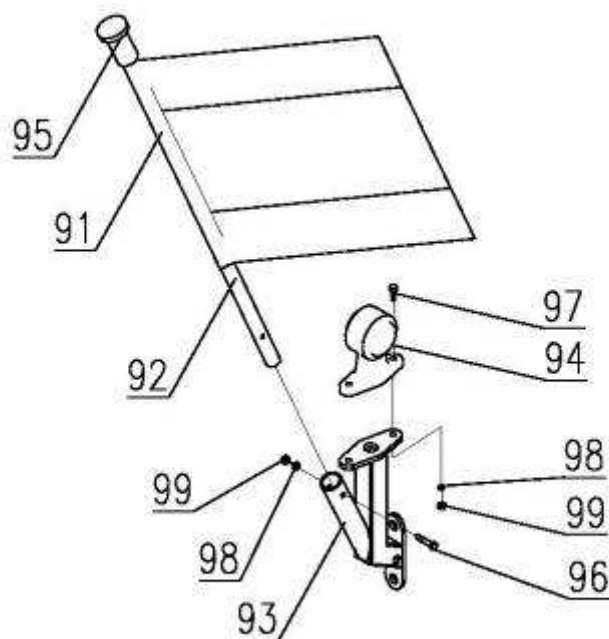

POS	RIKO št RIKO Nr.	NAZIV	BEZEICHUNG	DESCRIPTION	KOS STK PC
91	35013	ZASTAVICA	FAHNE	FLAG	1
91*	36657	ZASTAVICA RIKO	FAHNE RIKO	FLAG RIKO	1
92	75022423	PALICA ZA ZASTAVICO	ROHR	CARRYING ROD	1
93	22102400	NOSILEC SIGNALIZACIJE	TRAGER	HOLDER	1
94	36655	LUČ POZICIJSKA LED	LICHT	LIGHT	1
95	36656	ČEP	ZAPFEN	PLUG	1
96	295	VIJAK	SCHRAUBE	SCREW	1
97	394	VIJAK	SCHRAUBE	SCREW	2
98	701	PODLOŽKA	UNTERLEGSSCHEIBE	WASHER	3
99	633	MATICA	MUTTER	NUT	3

* - možnost/ möglichkeit/ possibility